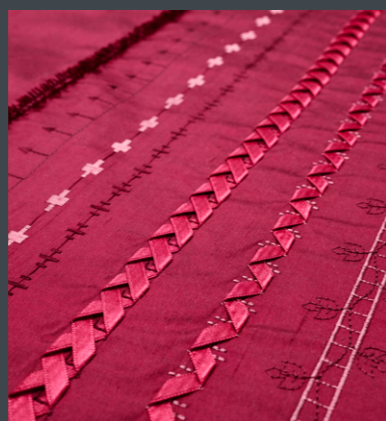

Groot capacitef kleurentouchscreen
Bekijk duidelijke informatie en voer al uw bewerkingen met vertrouwen uit op het grote 8 inch (174x96 mm) capacitef kleurentouchscreen.

Borduurring scannen
Geef het in de borduurring gespannen project weer als achtergrond op het scherm, zodat u uw borduurmotief nauwkeuriger kunt plaatsen voordat u begint.

Instelbare lasernaageleider
Projecteer een lasergeleidingslijn rechtstreeks op uw stof, zodat u uw steken eenvoudig kunt uitlijnen. Lijn rijen met decoratieve steken uit, maak gelijke ruimten tussen rijen quiltsteken en meer.

Naaivoetherkenning (AI)
Bevestig een naaivoetje en de machine laat u weten of het voetje geschikt is voor uw steekkeuze.

Automatische naaldinrijger
Rijg de draad snel en eenvoudig door de naald met een druk op de hendel, zodat u sneller en zonder frustraties kunt beginnen met naaien.

Gepatenteerde ActivStitch™-technologie
Signaleert wat onder de naaivoet ligt en welke instellingen u heeft gemaakt om de draadtoevoer nauwkeurig te regelen voor prachtige steekresultaten.

Groot borduuroppervlak
Door grote, unieke en persoonlijke creaties in één borduurring te borduren, bespaart u tijd en materiaal. Tot 360 x 350 mm met de optionele Grand Dream Hoop.

Exclusieve PFAFF® steektechnieken
Voeg moeiteloos creatieve elementen toe aan uw project: van lintsteken tot zwevende steken en meer. Er is een techniek voor elk project.

Het originele IDT™ systeem
Voert alle soorten stof nauwkeurig van boven en van onder door, zodat u altijd perfecte steken krijgt, zonder dat u extra accessoires nodig hebt.

Ervaar creativiteit op een hoger niveau.