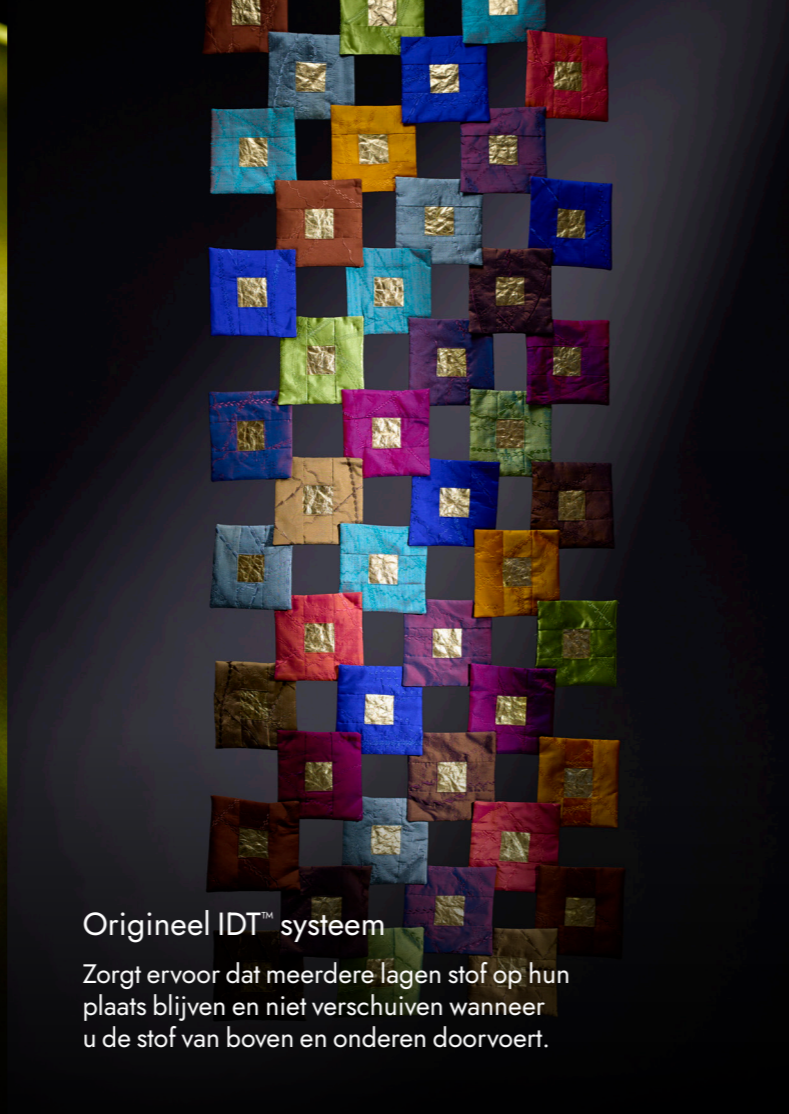

Origineel IDT™ systeem

Zorgt ervoor dat meerdere lagen stof op hun plaats blijven en niet verschuiven wanneer u de stof van boven en onderen doorvoert.