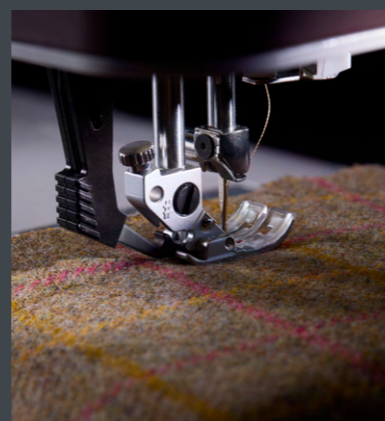

Exclusieve PFAFF® steektechnieken
Voeg moeiteloos creatieve elementen toe aan uw project: van lintsteken tot zwevende steken en meer. Er is een techniek voor elk project.

Het originele IDT™ systeem
Voert alle soorten stof nauwkeurig van boven en van onder door, zodat u altijd perfecte steken krijgt, zonder dat u extra accessoires nodig hebt.

Ervaar creativiteit op een hoger niveau.

CREATIVATE™ is een digitale toolkit die elke stap van uw creatieve proces stroomlijnt, van de eerste inspiratie tot de laatste afwerking. U vindt het er allemaal.

CREATIVATE.COM

creative expression™ 750

Voor degenen die alles willen, biedt de PFAFF® creative expression™ 750 naai- en borduurmachine krachtige borduurmogelijkheden, een groot borduuroppervlak, scannen van borduurringen en ActivStitch™-technologie.