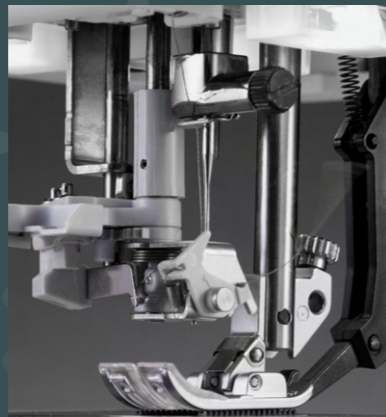

Automatische naaldinrijger
Rijg de draad snel en eenvoudig door de naald met een druk op de hendel, zodat u sneller en zonder frustraties kunt beginnen met naaien.

Exclusieve PFAFF® steektechnieken
Voeg eenvoudig creatieve elementen toe aan uw project: van lintsteken tot zwevende steken en meer. Er is een techniek voor elk project.