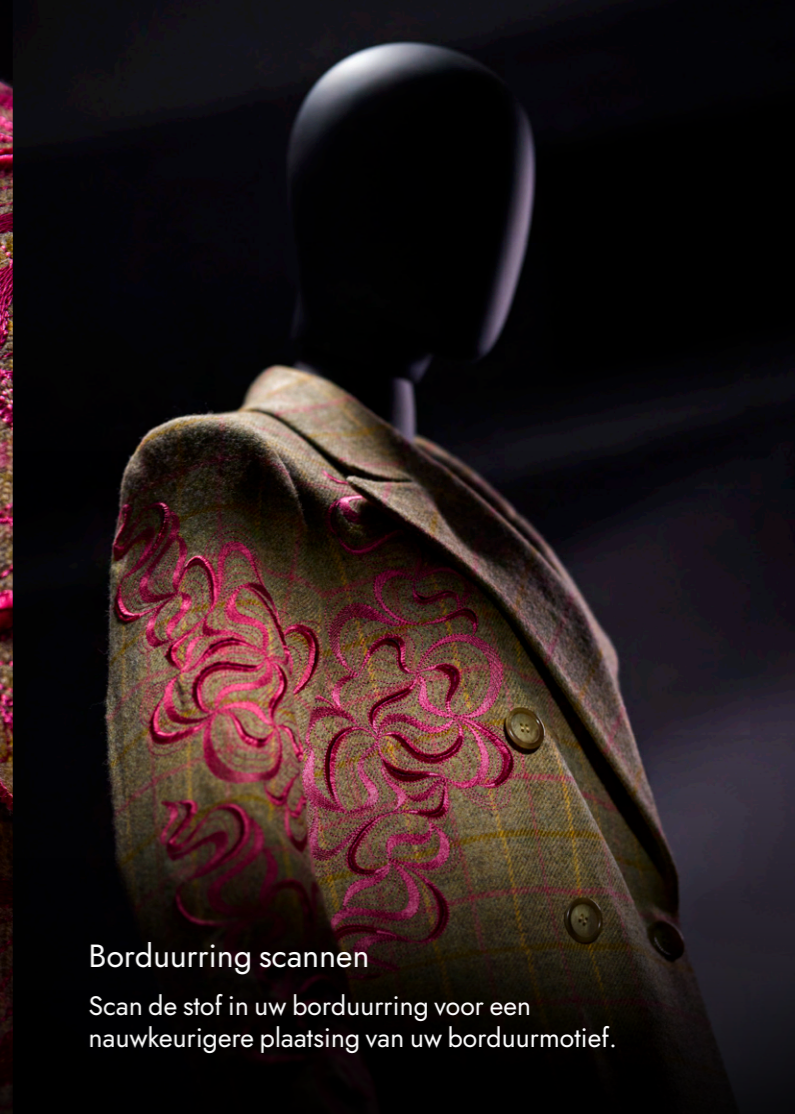

Borduurring scannen

Scan de stof in uw borduurring voor een nauwkeurigere plaatsing van uw borduurmotief.