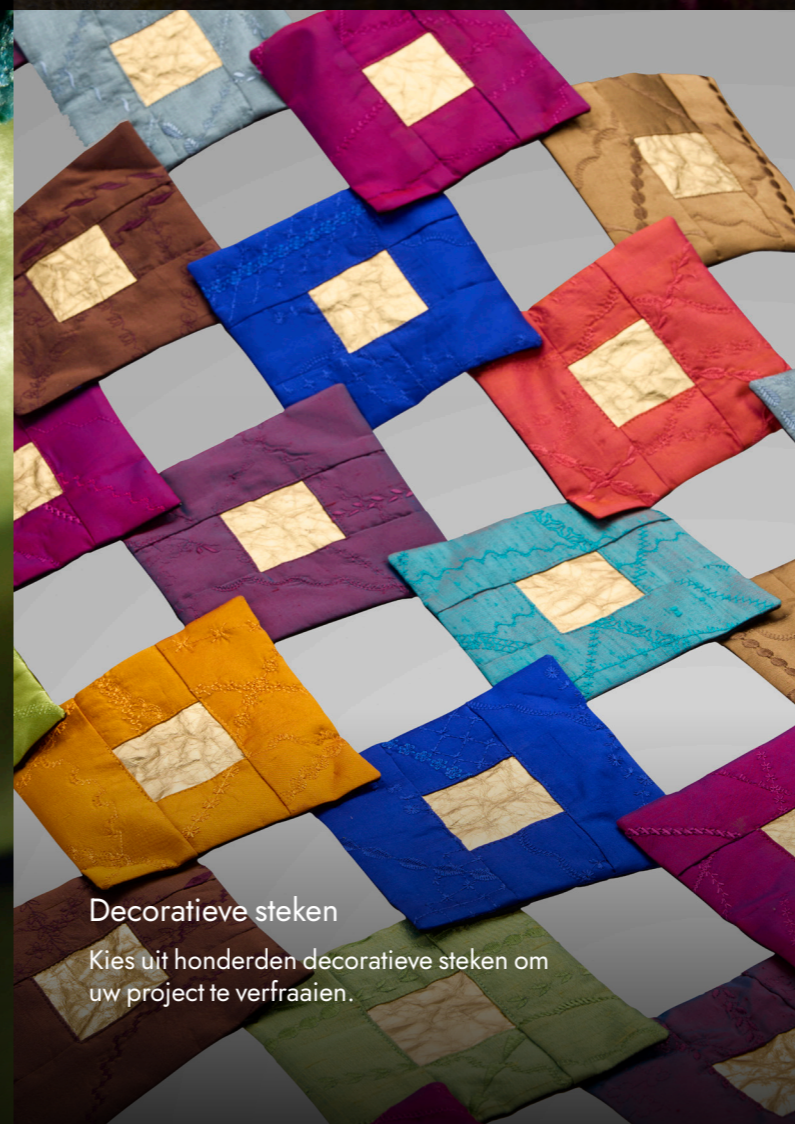

Decoratieve steken

Kies uit honderden decoratieve steken om uw project te verfraaien.