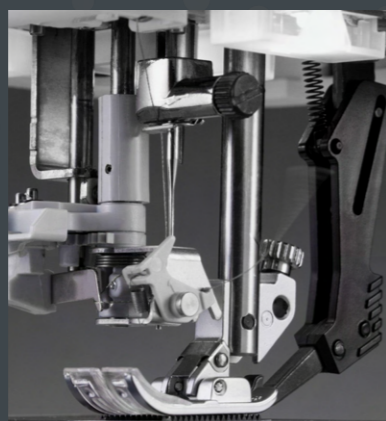

Borduurring scannen
Geef het in de borduurring gespannen project weer als achtergrond op het scherm, zodat u uw borduurmotief nauwkeuriger kunt plaatsen voordat u begint.

Instelbare lasernaageleider
Projecteer een lasergeleidingslijn rechtstreeks op uw stof, zodat u uw steken eenvoudig kunt uitlijnen. Lijn rijen met decoratieve steken uit, maak gelijke ruimten tussen rijen quiltsteken en meer.

Naaivoetherkenning (AI)
Bevestig een naaivoetje en de machine laat u weten of het voetje geschikt is voor uw steekkeuze.

Automatische naaldinrijger
Rijg de draad snel en eenvoudig door de naald met een druk op de hendel, zodat u sneller en zonder frustraties kunt beginnen met naaien.