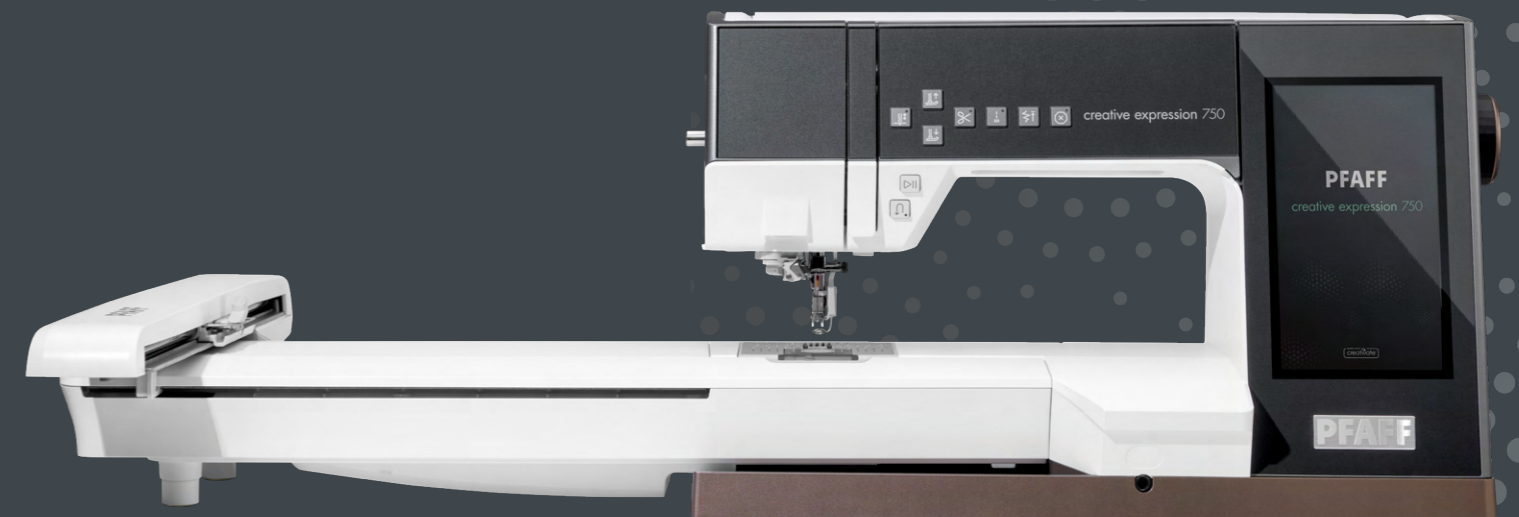

* Voor sommige CREATIVATE functies is een betaald abonnement vereist.