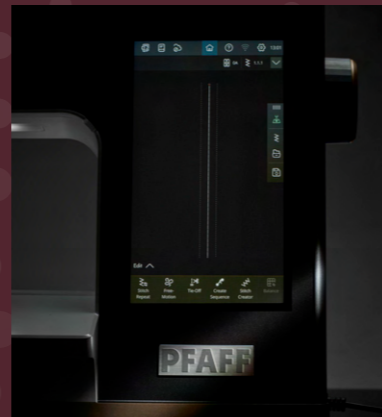

Naaivoetherkenning (AI)

Bevestig een naaivoetje en de machine laat u weten of het voetje geschikt is voor uw steekkeuze.