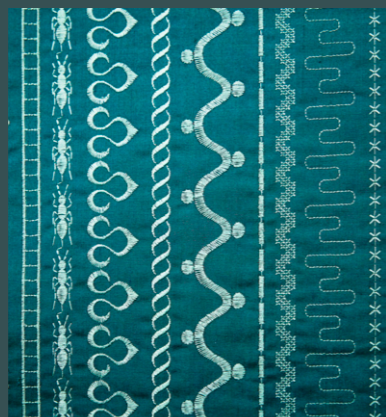

Groot capacitef kleurentouchscreen
Bekijk duidelijke informatie en voer al uw bewerkingen met vertrouwen uit op het grote 8 inch (174x96 mm) capaciteve kleurentouchscreen.

Automatische naaldinrijger
Rijg de draad snel en eenvoudig door de naald met een druk op de hendel, zodat u sneller en zonder frustraties kunt beginnen met naaien.

Exclusieve PFAFF® steektechnieken
Voeg eenvoudig creatieve elementen toe aan uw project: van lintsteken tot zwevende steken en meer. Er is een techniek voor elk project.

Ingebouwd helpcentrum
Leer naaien, leer hoe u uw machine instelt en nog veel meer, rechtstreeks op uw machine. U hoeft niet online naar de perfecte tutorial te zoeken en u hoeft zelfs uw stoel niet te verlaten.

Het originele IDT™ systeem
Voert alle soorten stof nauwkeurig van boven en van onder door, zodat u altijd perfecte steken krijgt, zonder dat u extra accessoires nodig hebt.

Elektronische naaldkracht
U kunt probleemloos door dikke stoffen of meerdere lagen naaien, waardoor u een grotere verscheidenheid aan projecten kunt naaien.

Helder werklicht
Met LED-verlichting kunt u uw project in ware kleuren bekijken. Zo krijgt u een duidelijk beeld van uw project zonder dat u extra verlichting nodig hebt.

Maxisteken
Maak indruk met de grote Maxisteken. Deze naaien niet alleen voor- en achteruit, maar maken ook zijwaartse naaibewegingen. Hierdoor zijn steekbreedtes tot 52 mm mogelijk, voor een prachtig statement.

Grote naairuimte
De machine is de perfecte keuze voor alle soorten naaiwerk. Het naaioppervlak rechts van de naald is bijna 250 mm.

Ervaar creativiteit op een hoger niveau.

CREATIVATE™ is een digitale toolkit die elke stap van uw creatieve proces stroomlijnt, van de eerste inspiratie tot de laatste afwerking. U vindt het er allemaal.