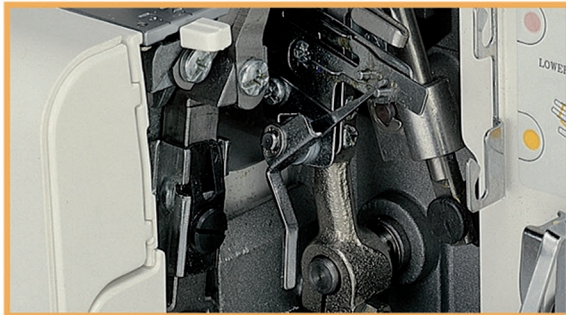

DORINA[®] 710

Een Overlockmachine - Vele Mogelijkheden en Voordelen

DORINA® 710

Een Overlockmachine - Vele Mogelijkheden en Voordelen

Ondergrijper Inrijghulp
Automatisch Inspannen

Ingebouwde Rolzoom:
Rolzomen Zonder Steekplaat te
Wisselen

Ingebouwde Draadspanning

Eenvoudig Instellen van de
Steeklengte en het
Differentieeltransport

Optionele Voeten