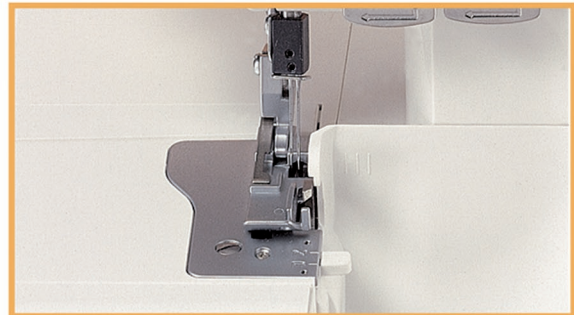

DORINA[®] 710

Een Overlockmachine - Vele Mogelijkheden en Voordelen

DORINA® 710

Een Overlockmachine - Vele Mogelijkheden en Voordelen

Ondergrijper Inrijghulp
Automatisch Inspannen

Ingebouwde Rolzoom:
Rolzomen Zonder Steekplaat te
Wisselen

Ingebouwde Draadspanning

Eenvoudig Instellen van de
Steeklengte en het
Differentieeltransport

Optionele Voeten