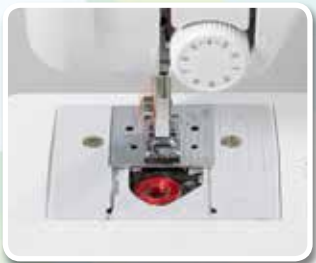

Little Angel

Een complete naaimachine voor de jonge creatieve beginner !

- 14 naaifuncties
- Heldere LED verlichting
- Vrije arm
- Achteruitnaai-functie
- Vingerbescherming

Little Angel

Bepaal zelf het ontwerp van de naaimachine. Kies de leukste uit!

Heldere LED verlichting

Zorgt voor een perfect zicht op het werkstuk, prettig voor de ogen.

Snel verwisselbare spoel

Duidelijk zichtbaar en eenvoudig te verwisselen.

4-staps knoopsgat

Een mooi knoopsgat is onmisbaar; eenvoudig en snel gemaakt.

Vingerbescherming

Voorkomt dat de vingers in contact met de naald komen.

14 ingebouwde steken: